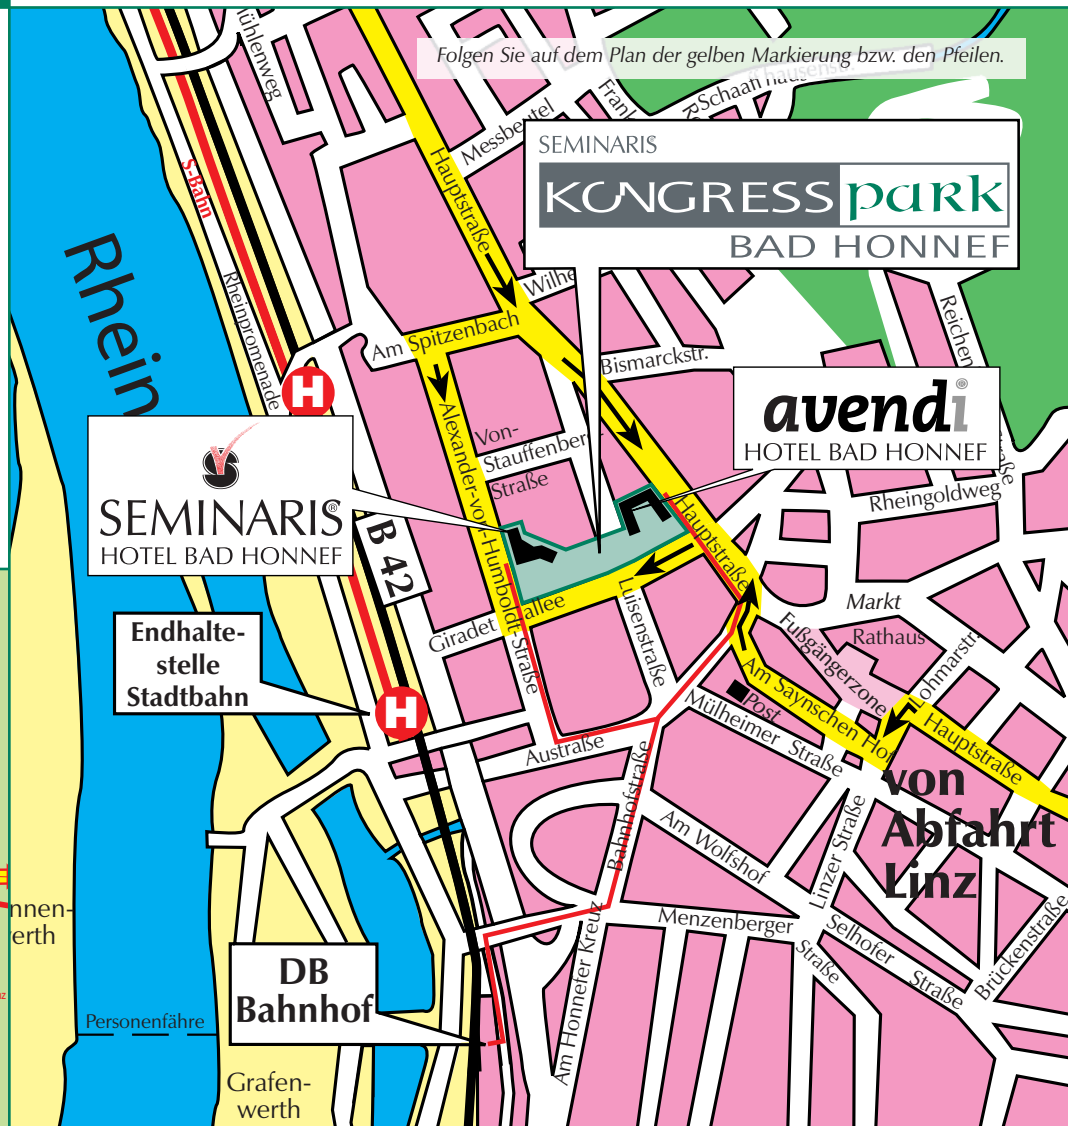

So finden Sie uns

SEMINARIS
KONGRESS park
BAD HONNEF

Zur Lage Der Seminaris Kongresspark Bad Honnef – bestehend aus Seminaris Hotel, avendi Hotel, Kur- & Kongresshaus und Wellness-avendi + SPA – liegt umgeben vom Kurgarten ganz nah am Zentrum der Stadt Bad Honnef.

Die Verkehrsverbindungen

Bundesautobahnen:

aus Frankfurt: A 3 Abfahrt Bad Honnef/Linz 8 km;

aus Köln: A 59, weiter auf der B 42 Abfahrt Bad Honnef/Rhöndorf 2 km.

AVENDI HOTEL: Die Zufahrt liegt an der Hauptstraße 22.

SEMINARIS HOTEL: Zufahrt über Hauptstraße – Am Spitzenbach – zur Alexander-von-Humboldt-Straße 20.

Bahn:

Bahnhof Bad Honnef (Rhein) ca. 1 km (RE-Station);

Straßenbahn Linie 66 – Haltestelle: Bad Honnef (Stadtbahn) ca. 800 m vom Hotel, Fahrzeit nach Bonn 38 Min./15 km (ICE-Station).